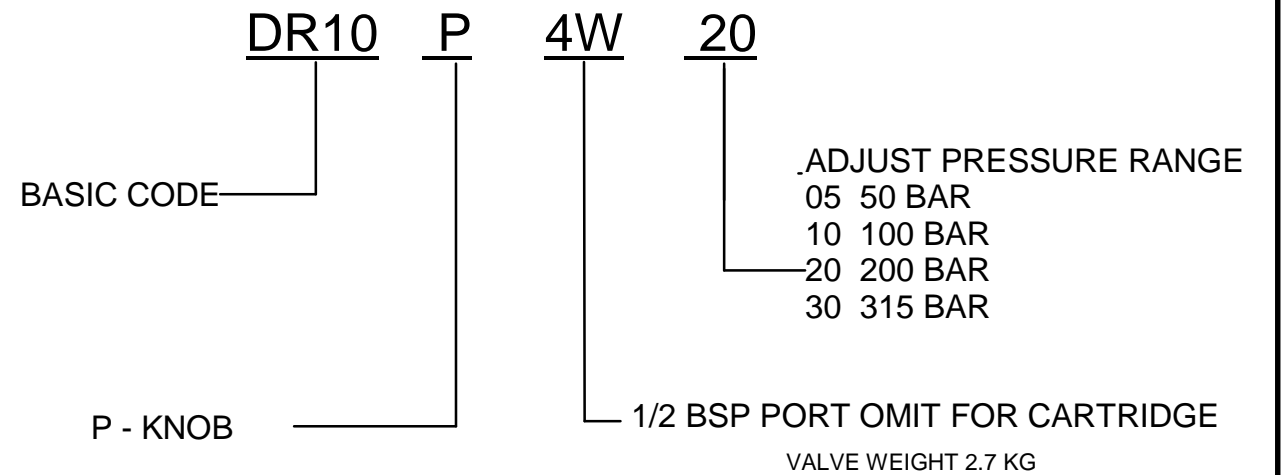

**Model Code**

**Tucson Hydrocontrols**  
 C1B 246/5 GIDC Estate, Umbergaon  
 Gujarat 39 6171

SCALE

DRAWN PVD	CHKD RJPD
APRVD PVD	DATE
<b>DATA SHEET DR10 4W</b>	
DATA SHEET NO <b>010 110</b>	